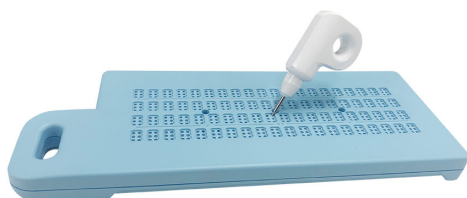

Versa Slate, une tablette braille effaçable et sans papier

Une ingénieuse tablette braille sans papier pour prendre des notes à volonté

Fabricant ● Overflow Biz, Inc.

59,00 €

Sommaire

[Présentation](#)

[Un ingénieux système pour écrire le braille](#)

[Standard ou mini : Une tablette pour chaque situation](#)

[Versa Slate - Un outil scolaire d'apprentissage du braille](#)

[Caractéristiques techniques](#)

Présentation

La **Versa Slate** est une **tablette braille** de poche innovante, effaçable et ne nécessitant pas de papier. Grâce à un système de points braille en plastique, elle permet à une **personne aveugle** de tout noter, comme elle le ferait sur une ardoise.

Un ingénieux système pour écrire le braille

Versa Slate, c'est comme la traditionnelle tablette braille, mais effaçable et sans papier. Utilisez le poinçon spécial fourni, écrivez de la même façon qu'avec une tablette braille classique et retournez-la pour vous relire. Simple. Efficace. Lorsque vous n'avez plus besoin de ce que vous avez écrit, appuyez simplement sur les touches pour tout effacer ! C'est mécanique, économique, mais surtout écologique ! Quand vous ne vous en servez plus, le poinçon aimanté se glisse astucieusement dans la tablette versa slate et vous n'avez plus qu'à la ranger dans votre poche ou votre sac.

Standard ou mini : Une tablette pour chaque situation

Versa Slate existe en version standard ou mini. Pratique pour en avoir toujours une sous la main : La grande pour la maison pour noter les tâches ponctuelles du quotidien, ou la petite toujours sur soi pour noter un numéro de téléphone à la volée.