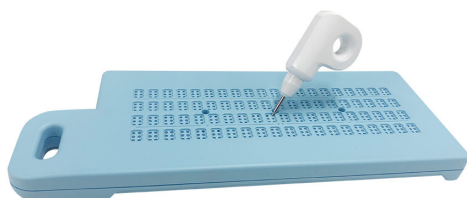

Versa Slate, une tablette braille effaçable et sans papier

Une ingénieuse tablette braille sans papier pour prendre des notes à volonté

Fabricant ● Overflow Biz, Inc.

Sommaire

[Présentation](#)

[Un ingénieux système pour écrire le braille](#)

[Standard ou mini : Une tablette pour chaque situation](#)

[Versa Slate - Un outil scolaire d'apprentissage du braille](#)

[Caractéristiques techniques](#)

Présentation

La **Versa Slate** est une **tablette braille** de poche innovante, effaçable et ne nécessitant pas de papier. Grâce à un système de points braille en plastique, elle permet à une **personne aveugle** de tout noter, comme elle le ferait sur une ardoise.

Un ingénieux système pour écrire le braille

Versa Slate, c'est comme la traditionnelle tablette braille, mais effaçable et sans papier. Utilisez le poinçon spécial fourni, écrivez de la même façon qu'avec une tablette braille classique et retournez-la pour vous relire. Simple. Efficace. Lorsque vous n'avez plus besoin de ce que vous avez écrit, appuyez simplement sur les touches pour tout effacer ! C'est mécanique, économique, mais surtout écologique ! Quand vous ne vous en servez plus, le poinçon aimanté se glisse astucieusement dans la tablette versa slate et vous n'avez plus qu'à la ranger dans votre poche ou votre sac.

Standard ou mini : Une tablette pour chaque situation

Versa Slate existe en version standard ou mini. Pratique pour en avoir toujours une sous la main : La grande pour la maison pour noter les tâches ponctuelles du quotidien, ou la petite toujours sur soi pour noter un numéro de téléphone à la volée.